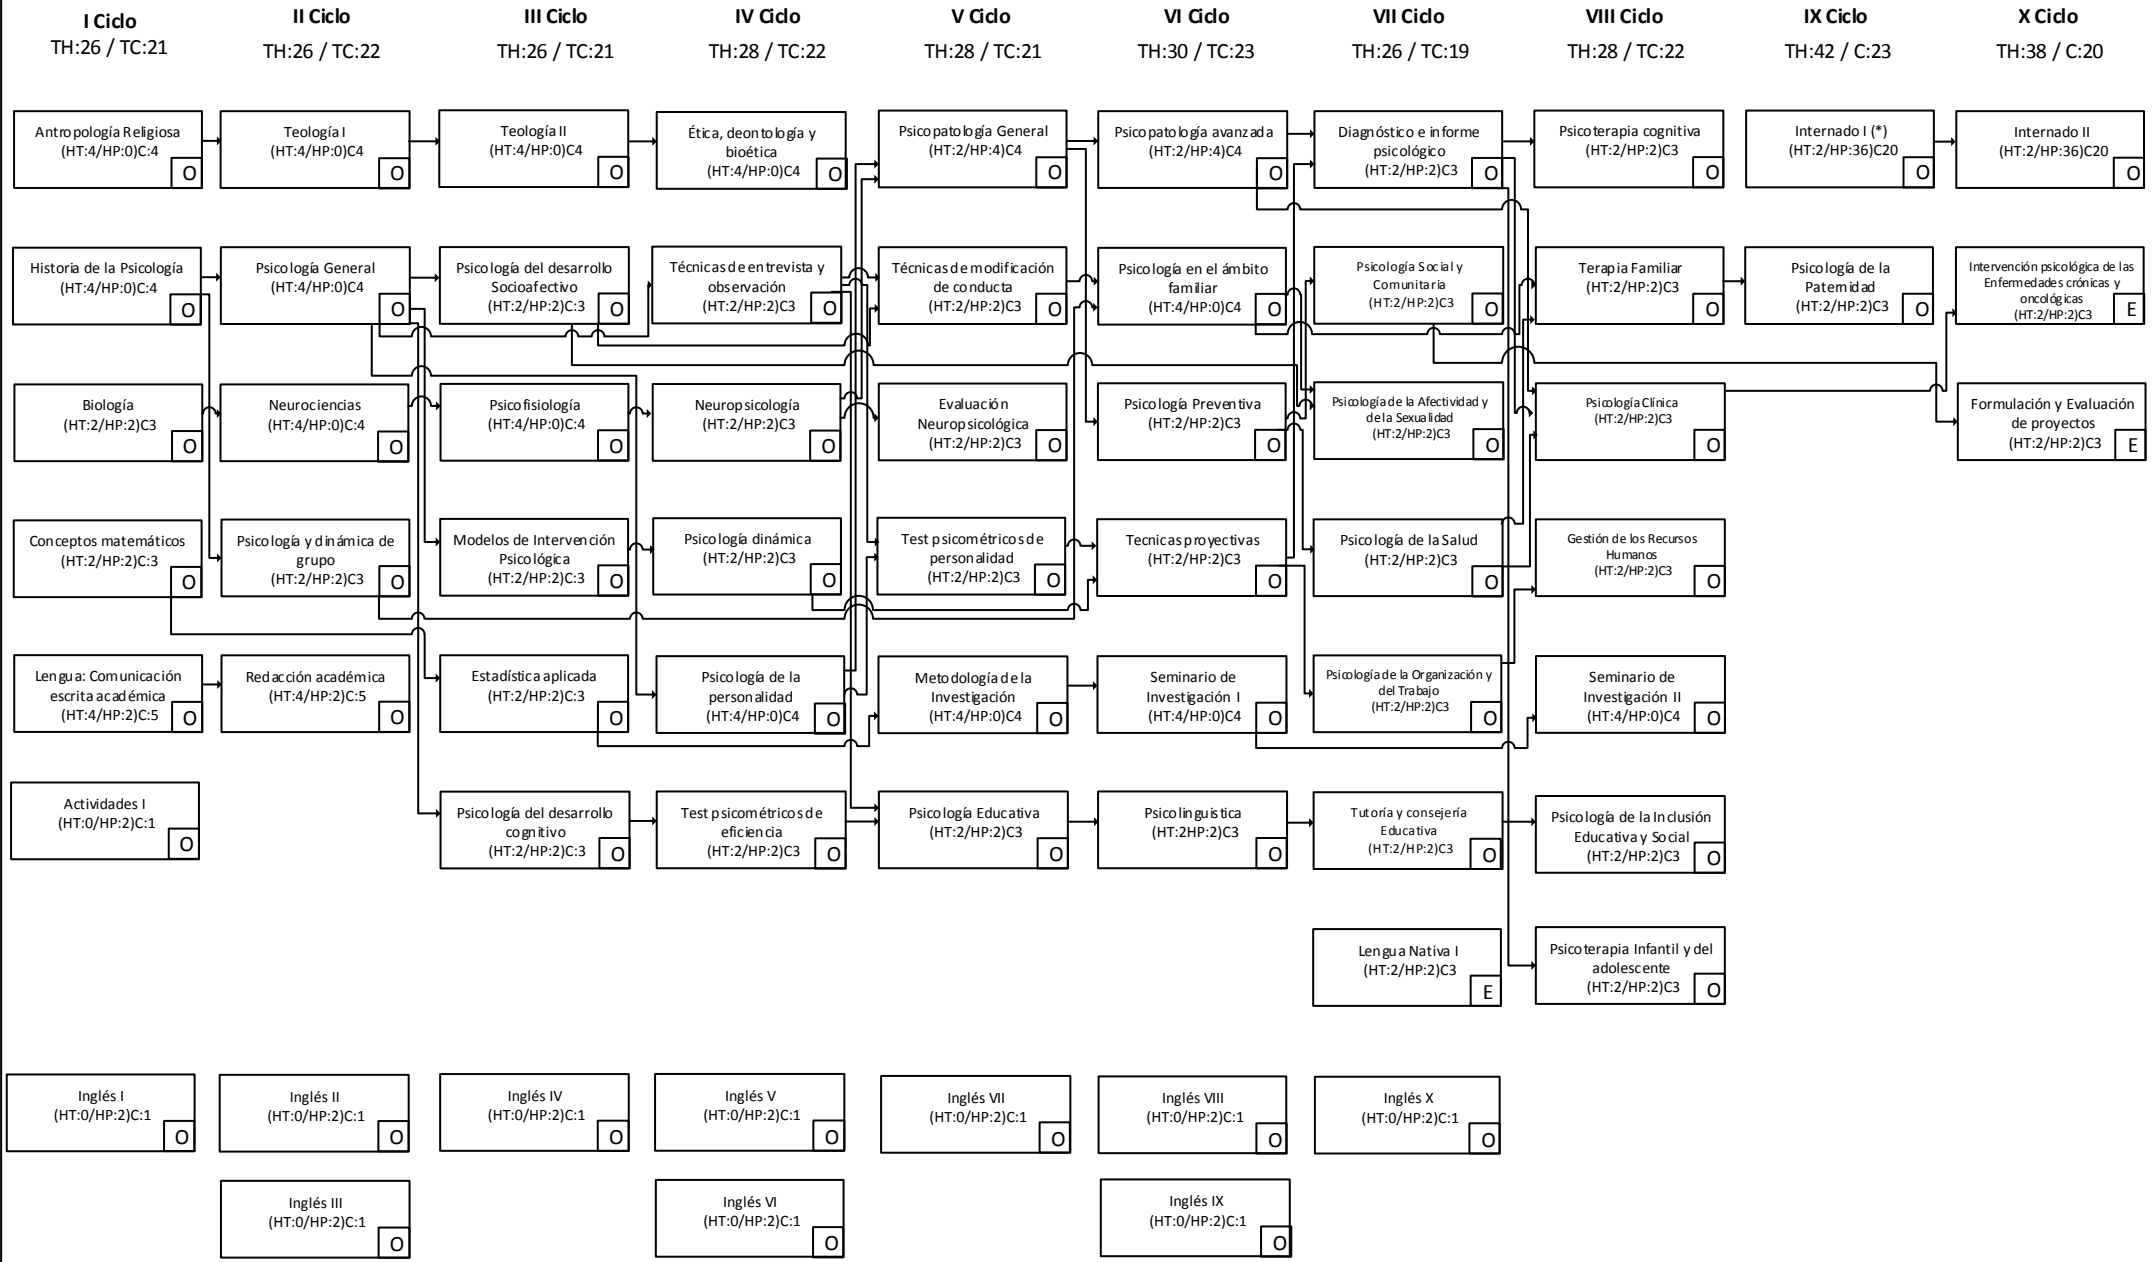

# MALLA CURRICULAR

## PROGRAMA DE ESTUDIOS PSICOLOGÍA

Total de créditos obligatorios:	214
Total de créditos electivos:	6
Total de créditos:	220
Cursos obligatorios:	(O)
Cursos electivos:	(E)
Total de Horas:	(TH)
Total de Créditos:	(TC)
Horas teóricas:	(HT)
Horas prácticas:	(HP)
Créditos:	(C)