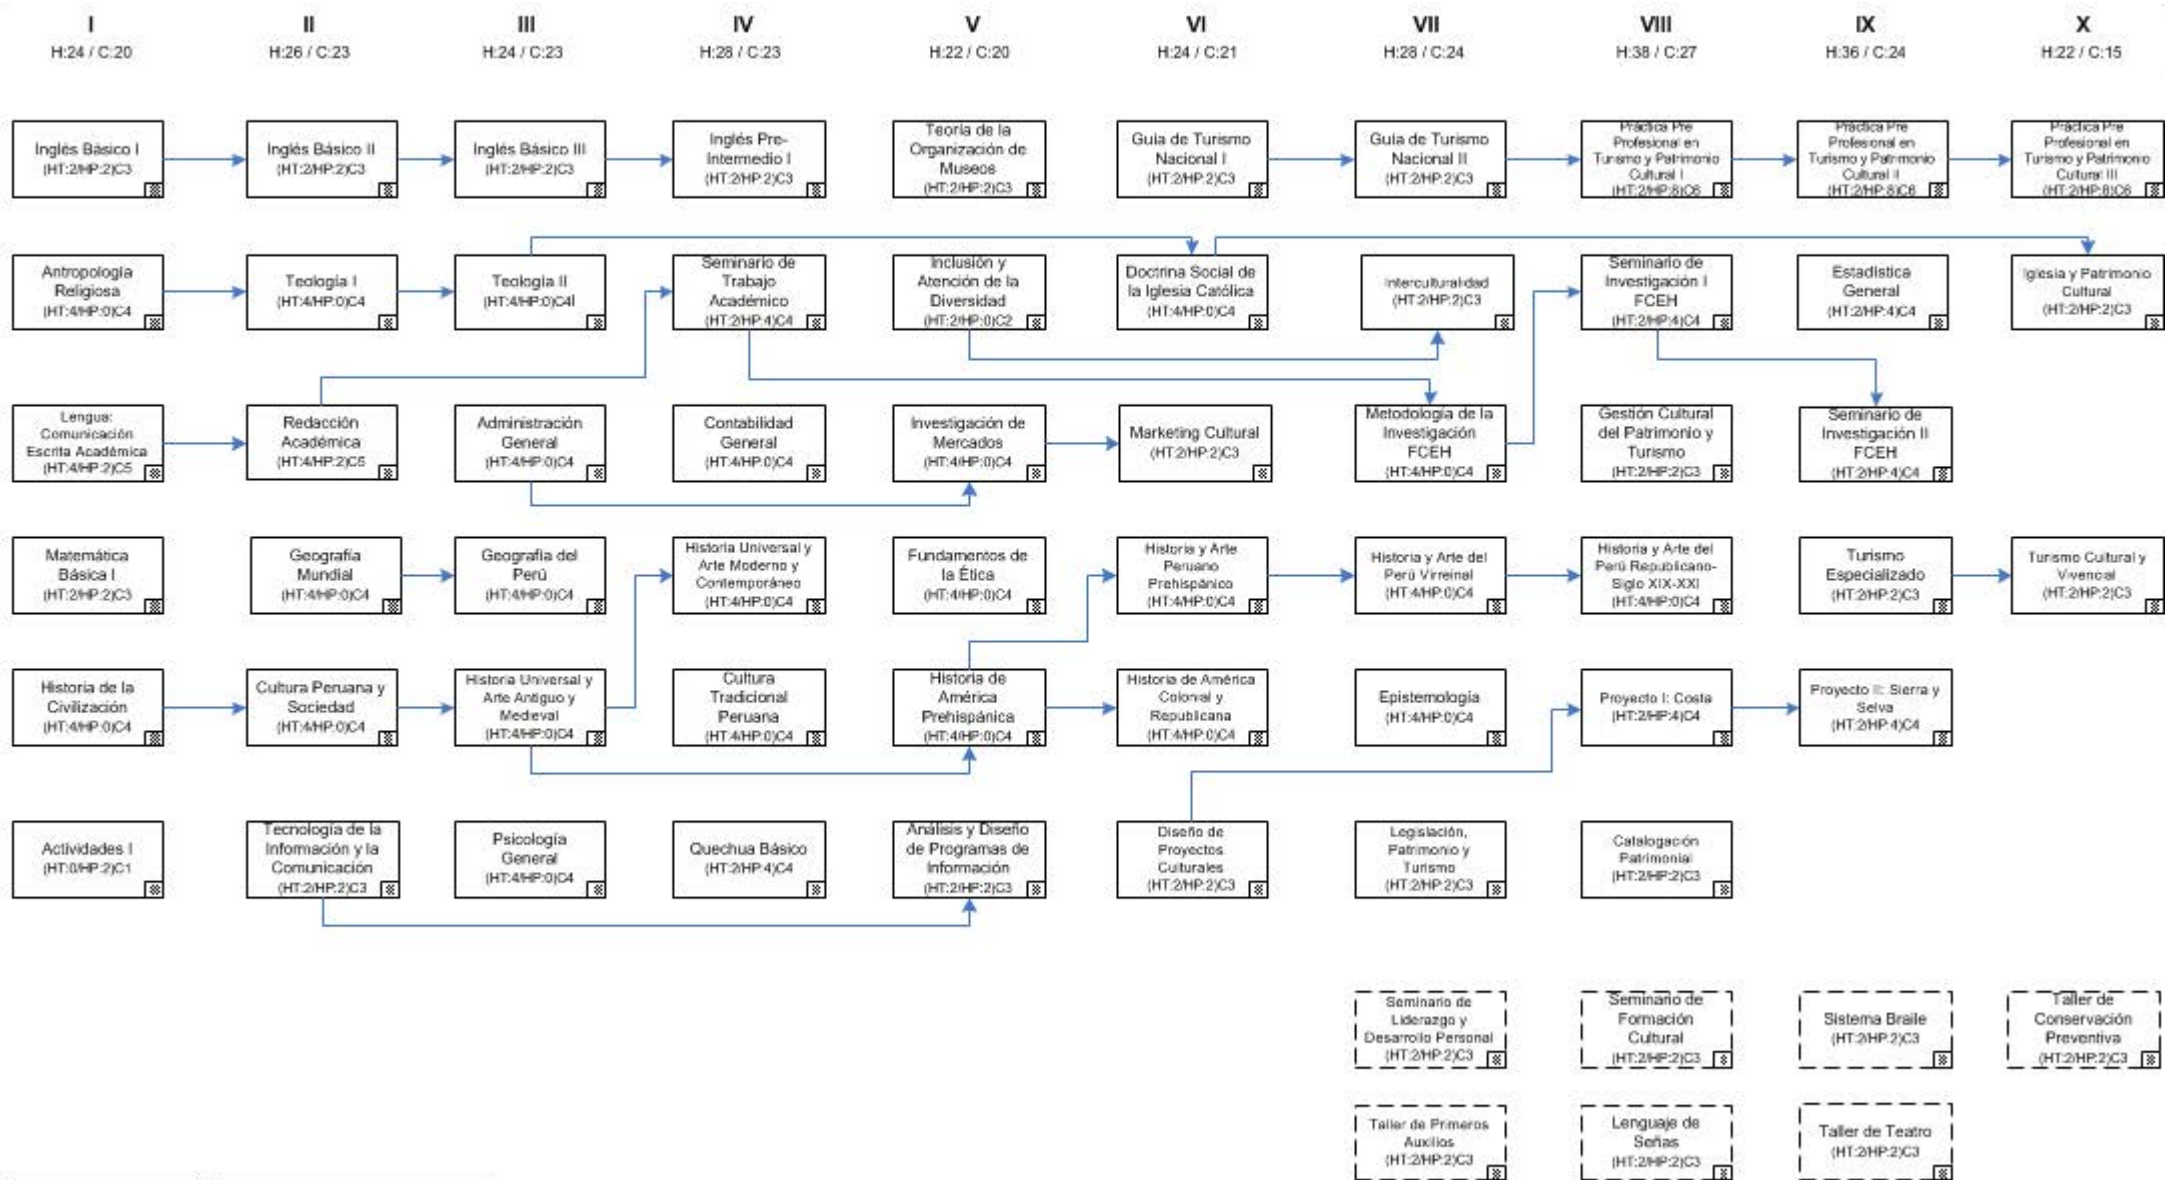

# PROGRAMA DE ESTUDIOS DE TURISMO Y PATRIMONIO CULTURAL – P02

<b>Leyenda:</b>	
HT: Horas Teóricas	
HP: Horas Prácticas	
C: Créditos	
O: Obligatorio	
E: Electivos	
<b>Total de Créditos Obligatorios:</b>	208
<b>Total de Créditos Electivos:</b>	12
<b>Total de Créditos:</b>	220