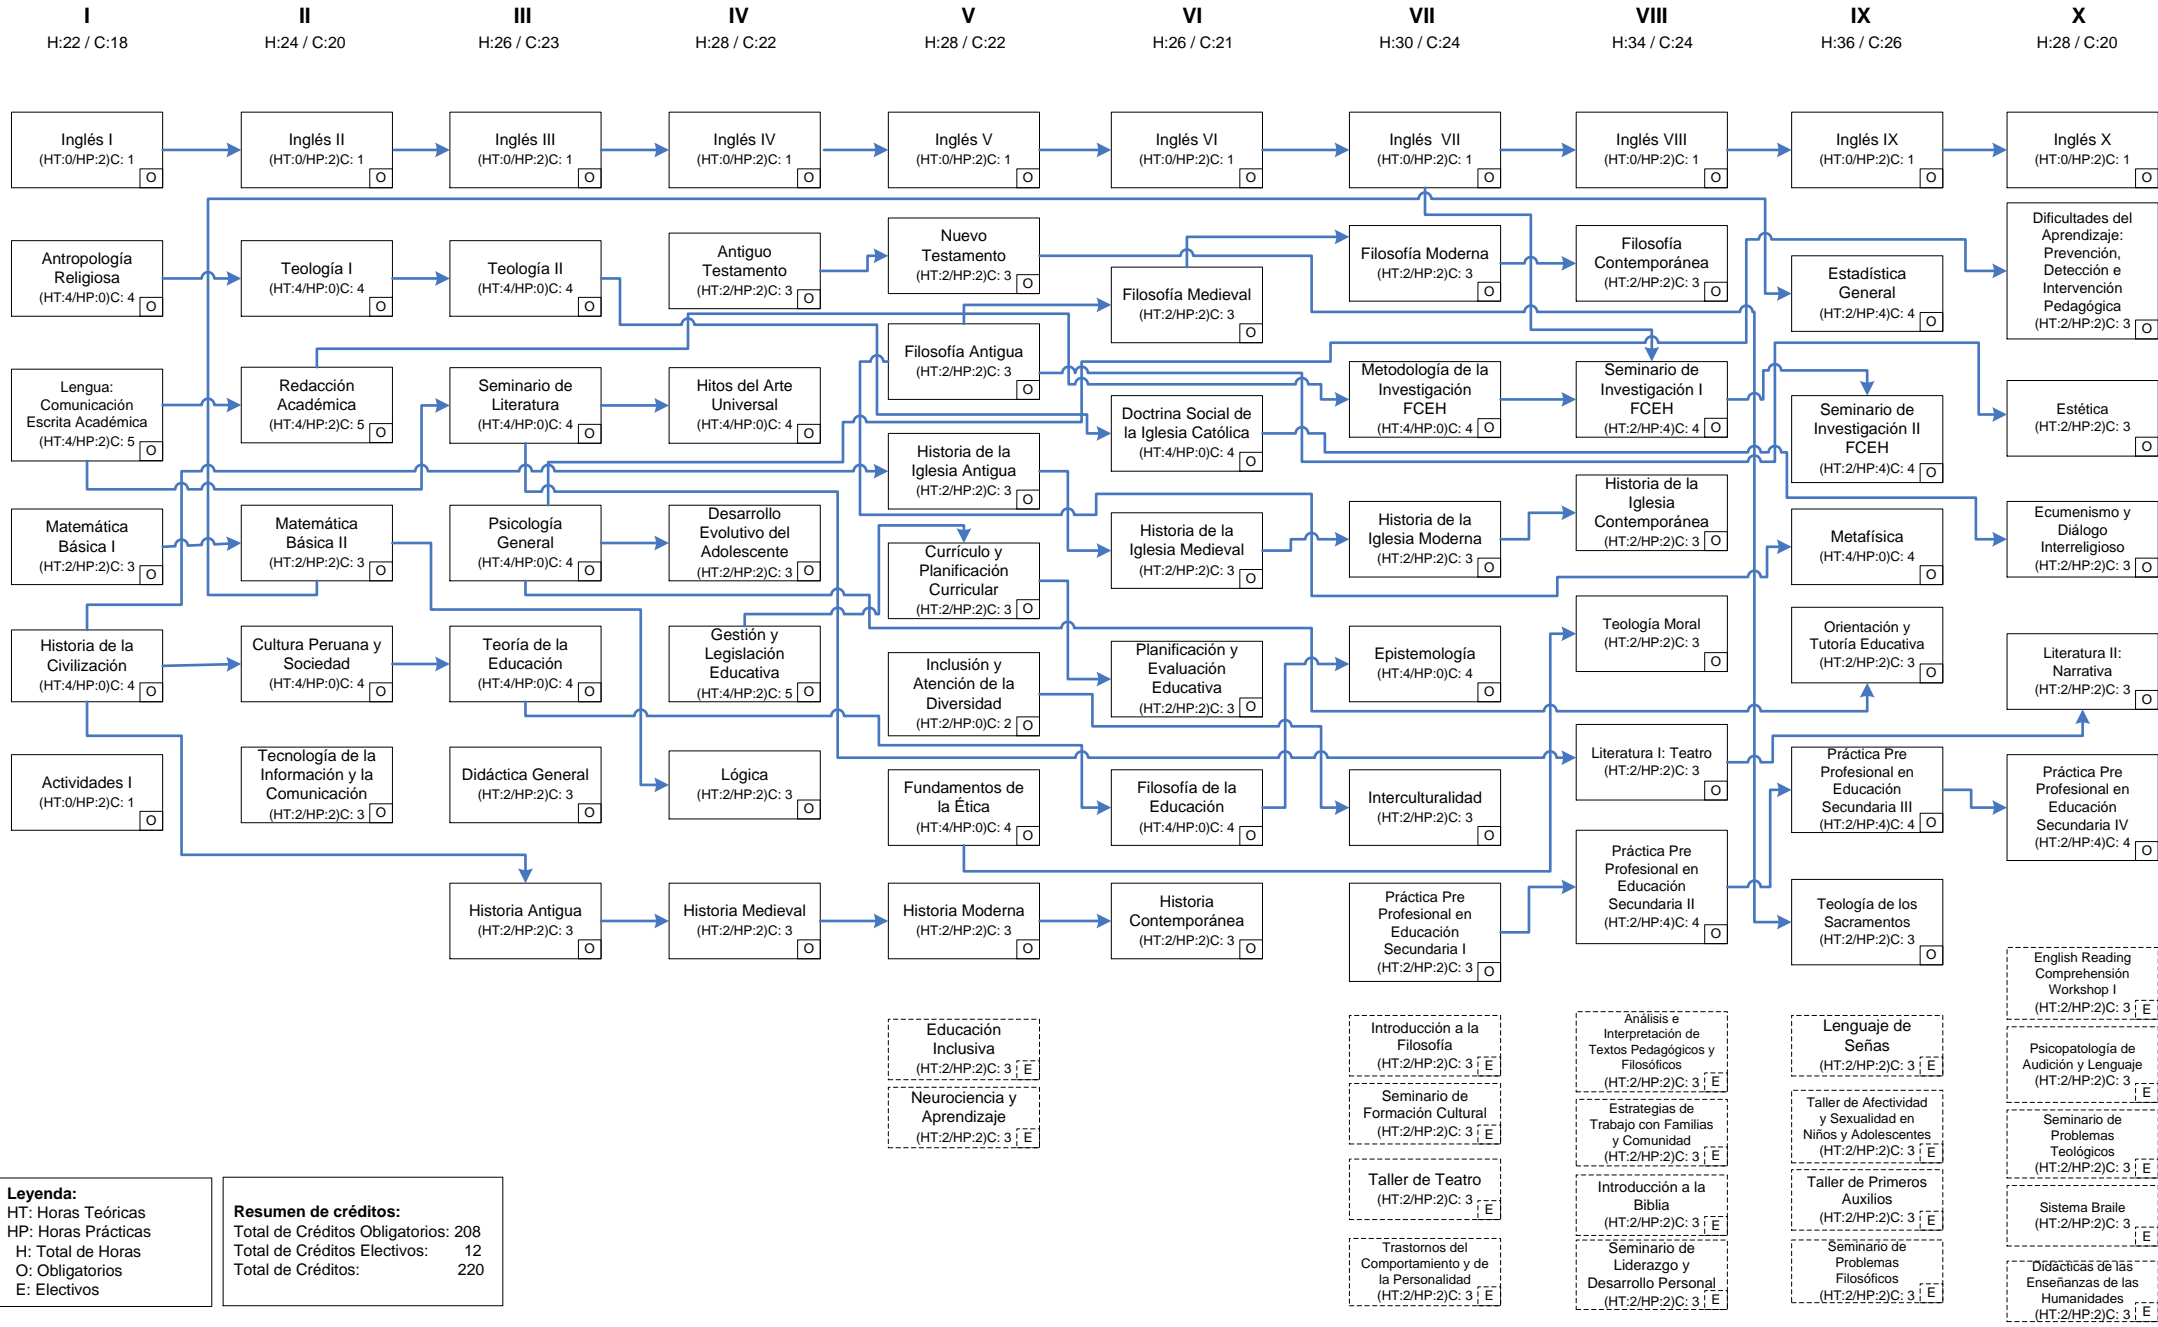

PROGRAMA DE ESTUDIOS DE EDUCACIÓN SECUNDARIA: FILOSOFÍA Y RELIGIÓN – P06

Leyenda:
 HT: Horas Teóricas
 HP: Horas Prácticas
 H: Total de Horas
 O: Obligatorios
 E: Electivos

Resumen de créditos:
 Total de Créditos Obligatorios: 208
 Total de Créditos Electivos: 12
 Total de Créditos: 220