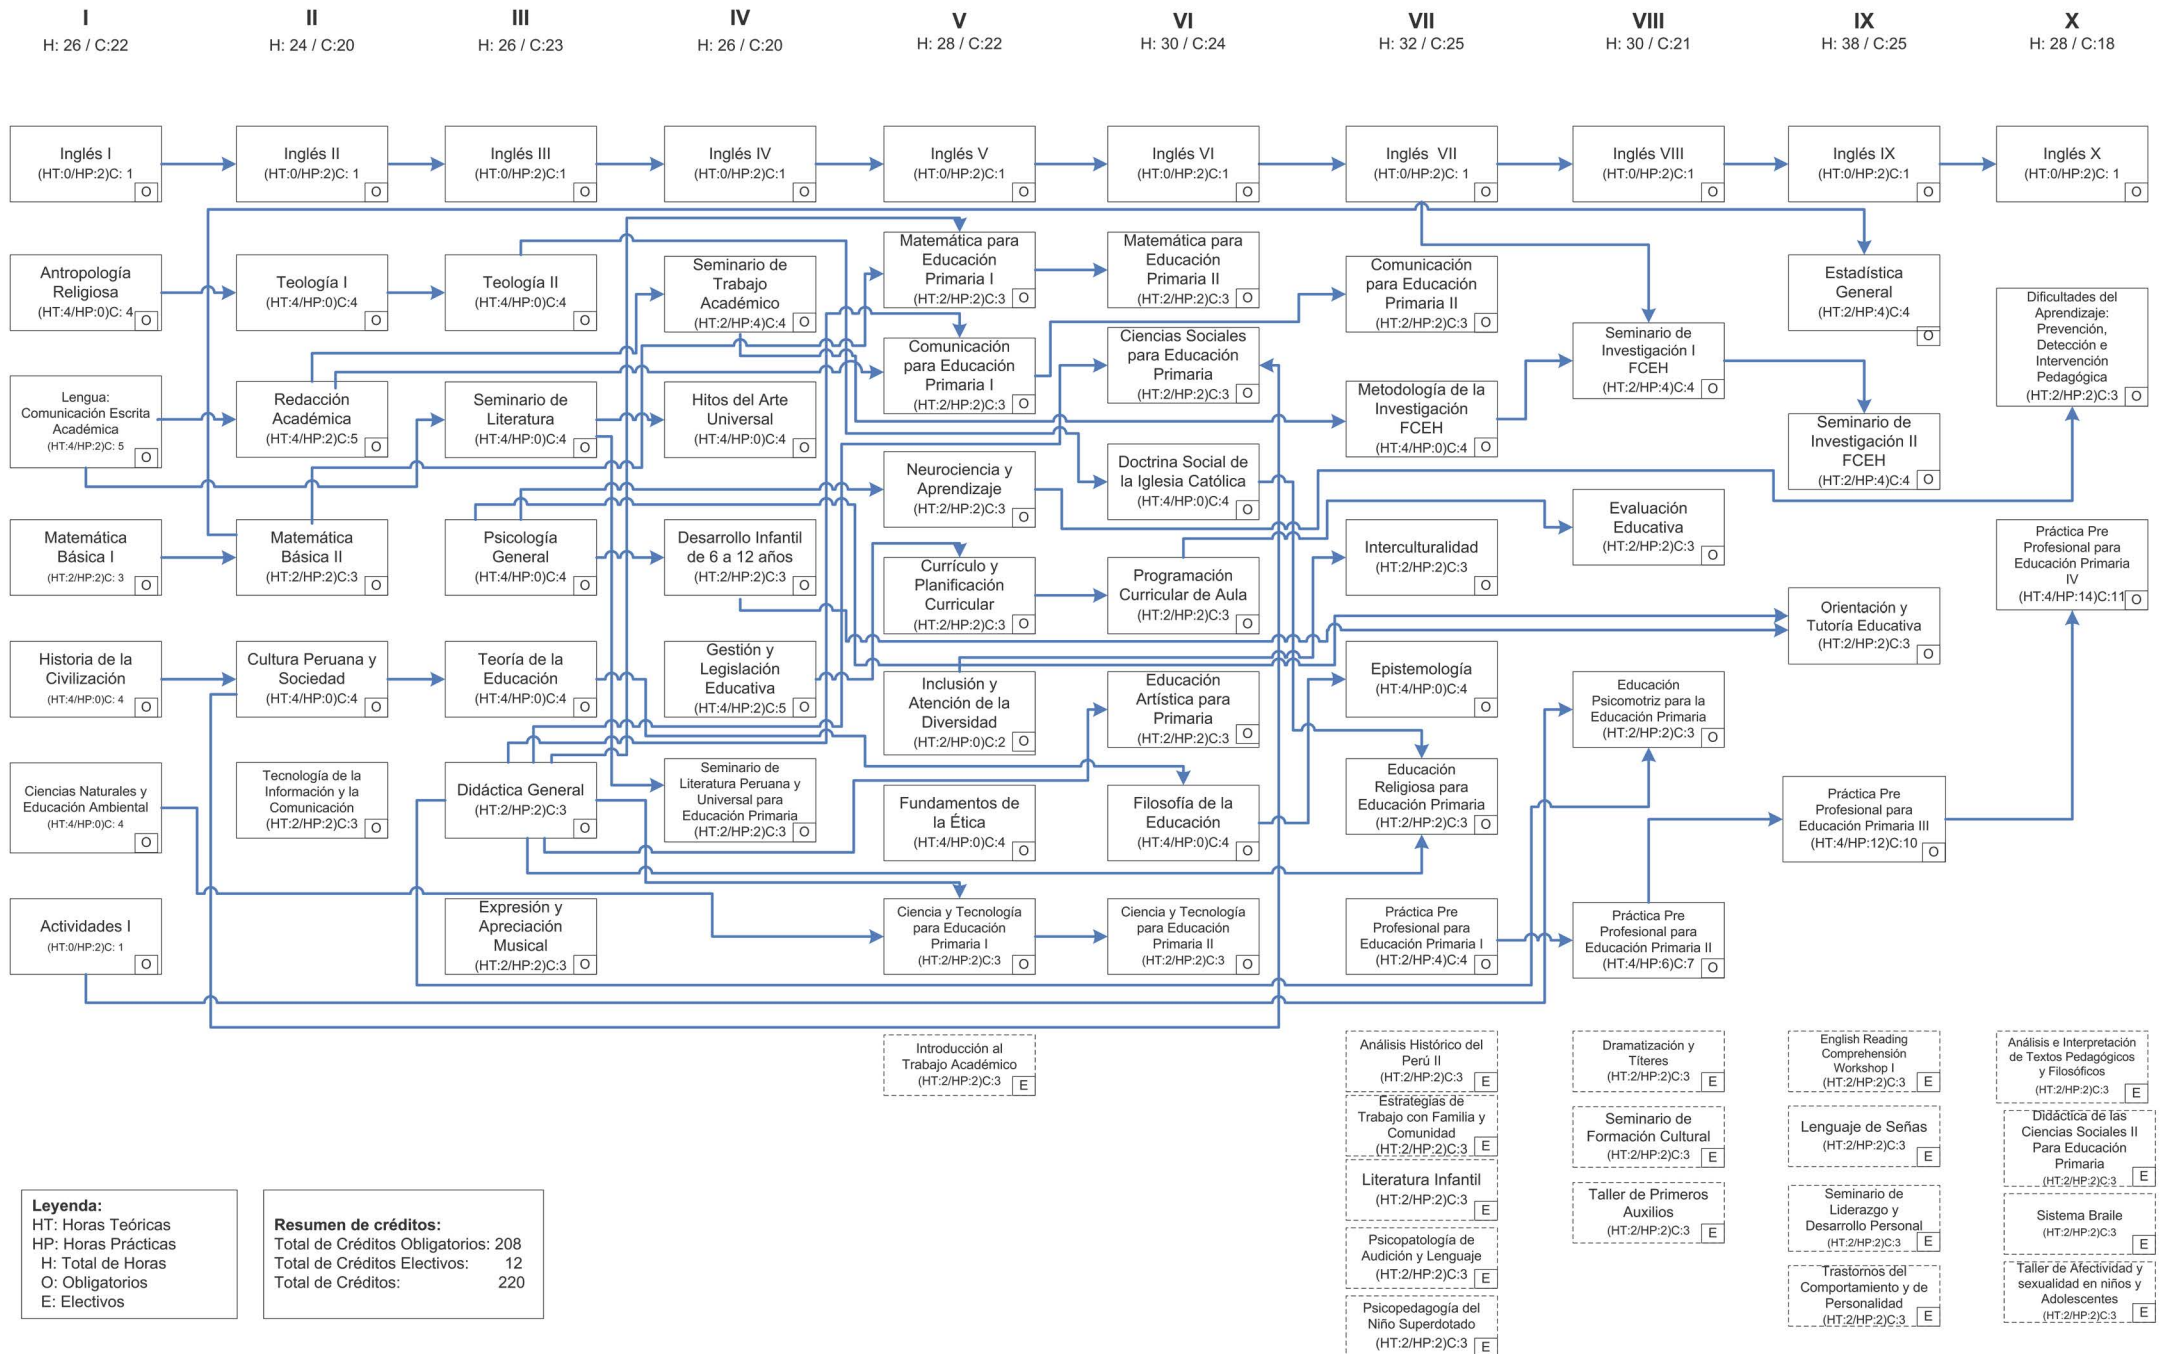

PROGRAMA DE ESTUDIOS DE EDUCACIÓN PRIMARIA – P06

Legenda:
 HT: Horas Teóricas
 HP: Horas Prácticas
 H: Total de Horas
 O: Obligatorios
 E: Electivos

Resumen de créditos:
 Total de Créditos Obligatorios: 208
 Total de Créditos Electivos: 12
 Total de Créditos: 220