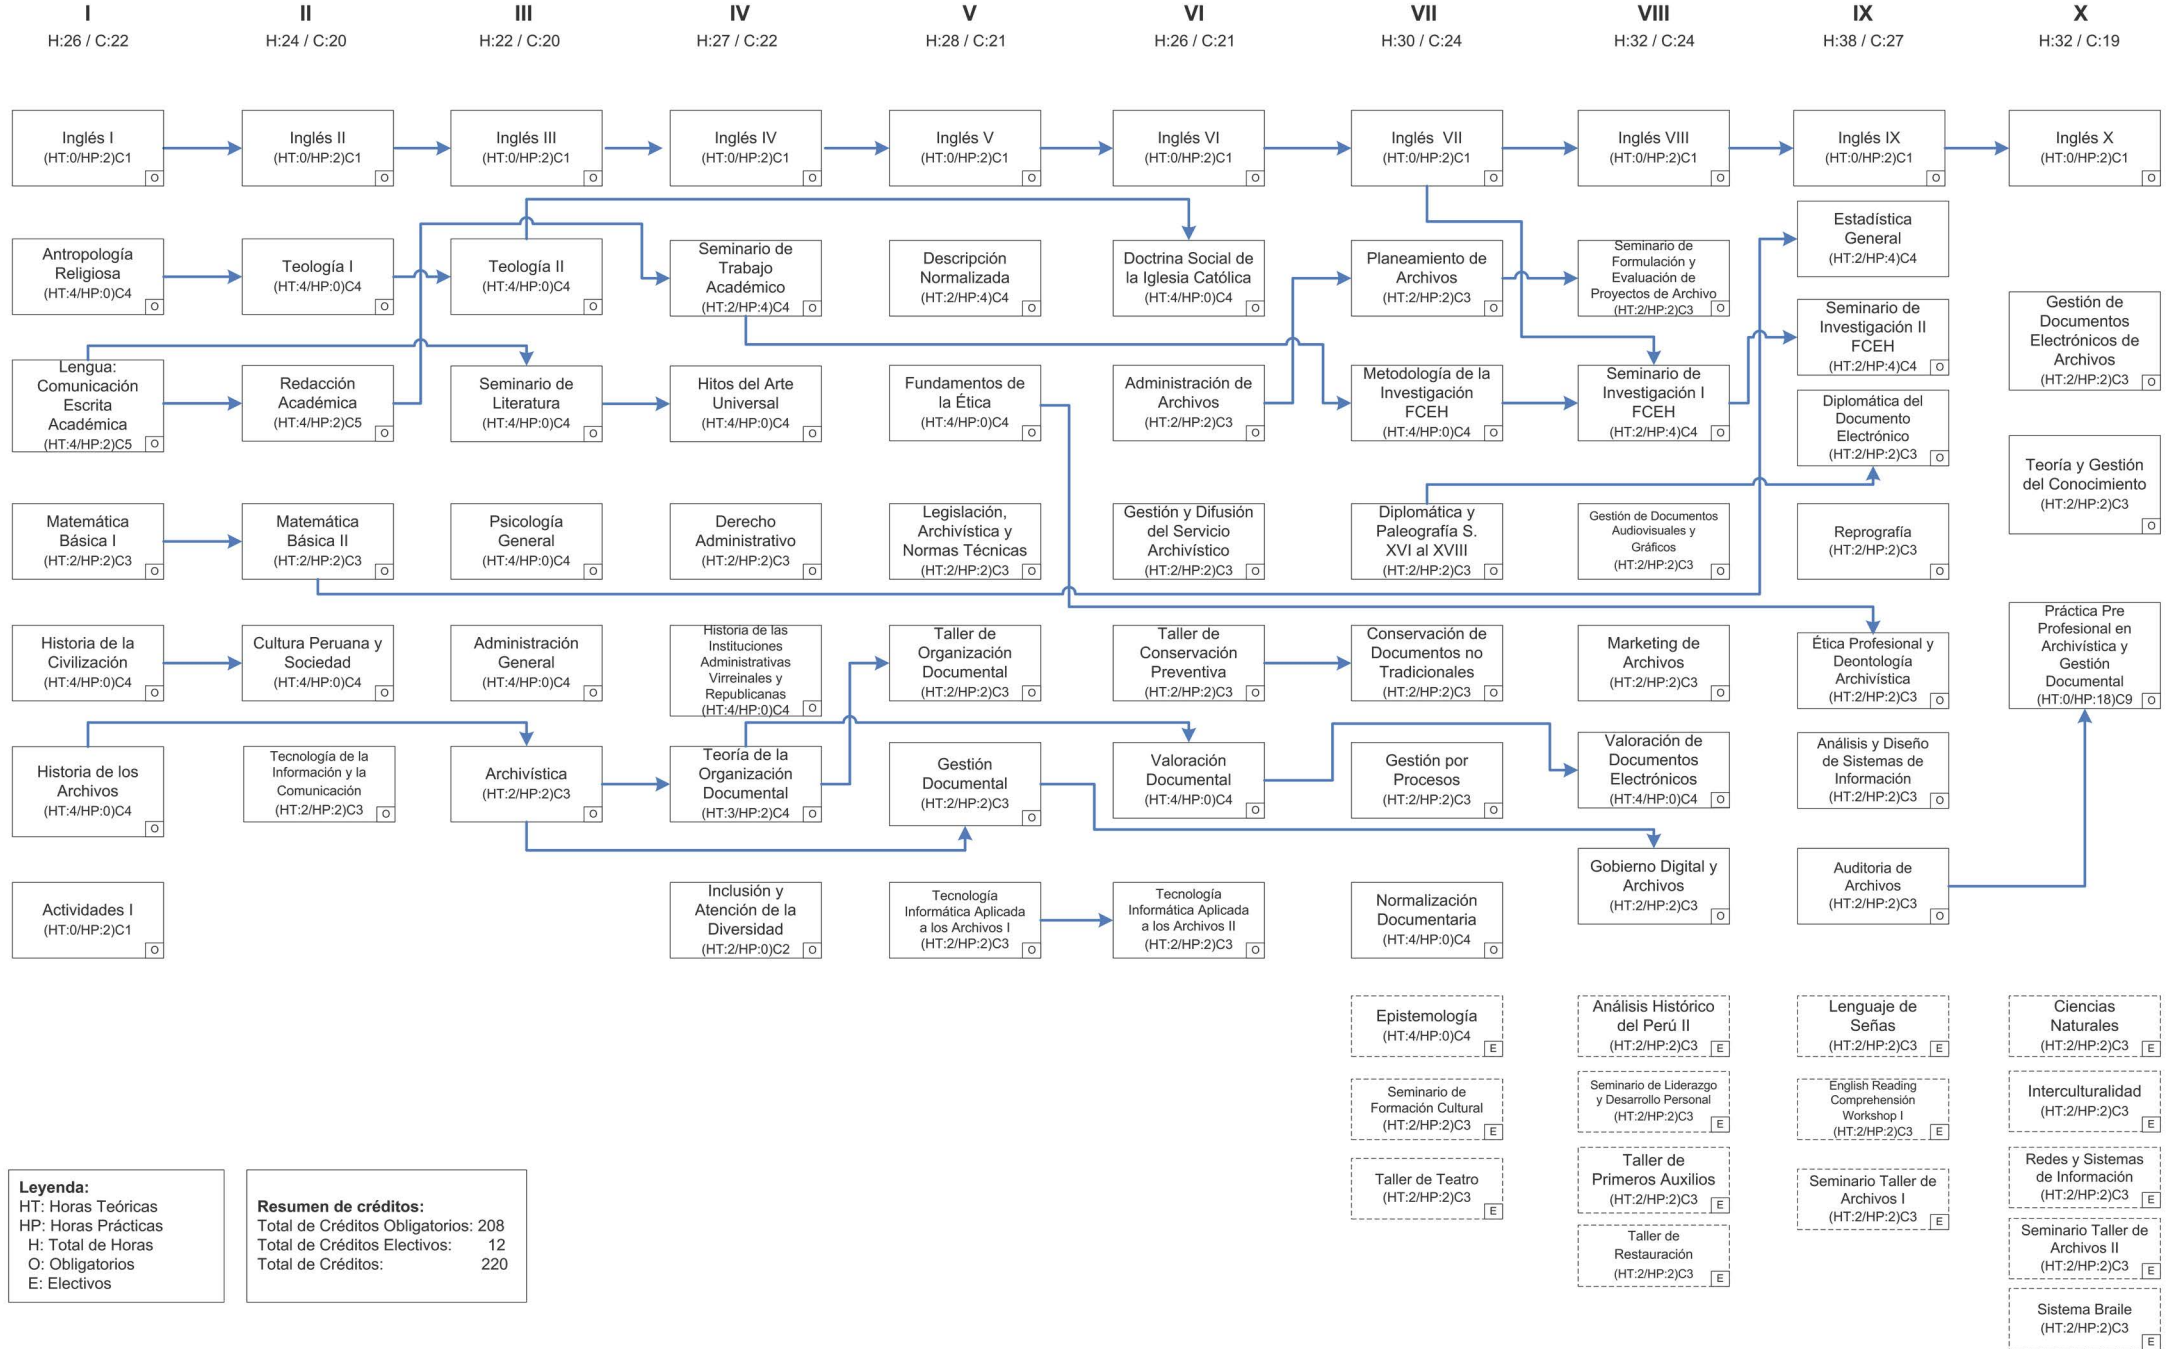

PROGRAMA DE ESTUDIOS DE ARCHIVÍSTICA Y GESTIÓN DOCUMENTAL – P03

Leyenda:
 HT: Horas Teóricas
 HP: Horas Prácticas
 H: Total de Horas
 O: Obligatorio
 E: Electivos

Resumen de créditos:
 Total de Créditos Obligatorio: 208
 Total de Créditos Electivos: 12
 Total de Créditos: 220